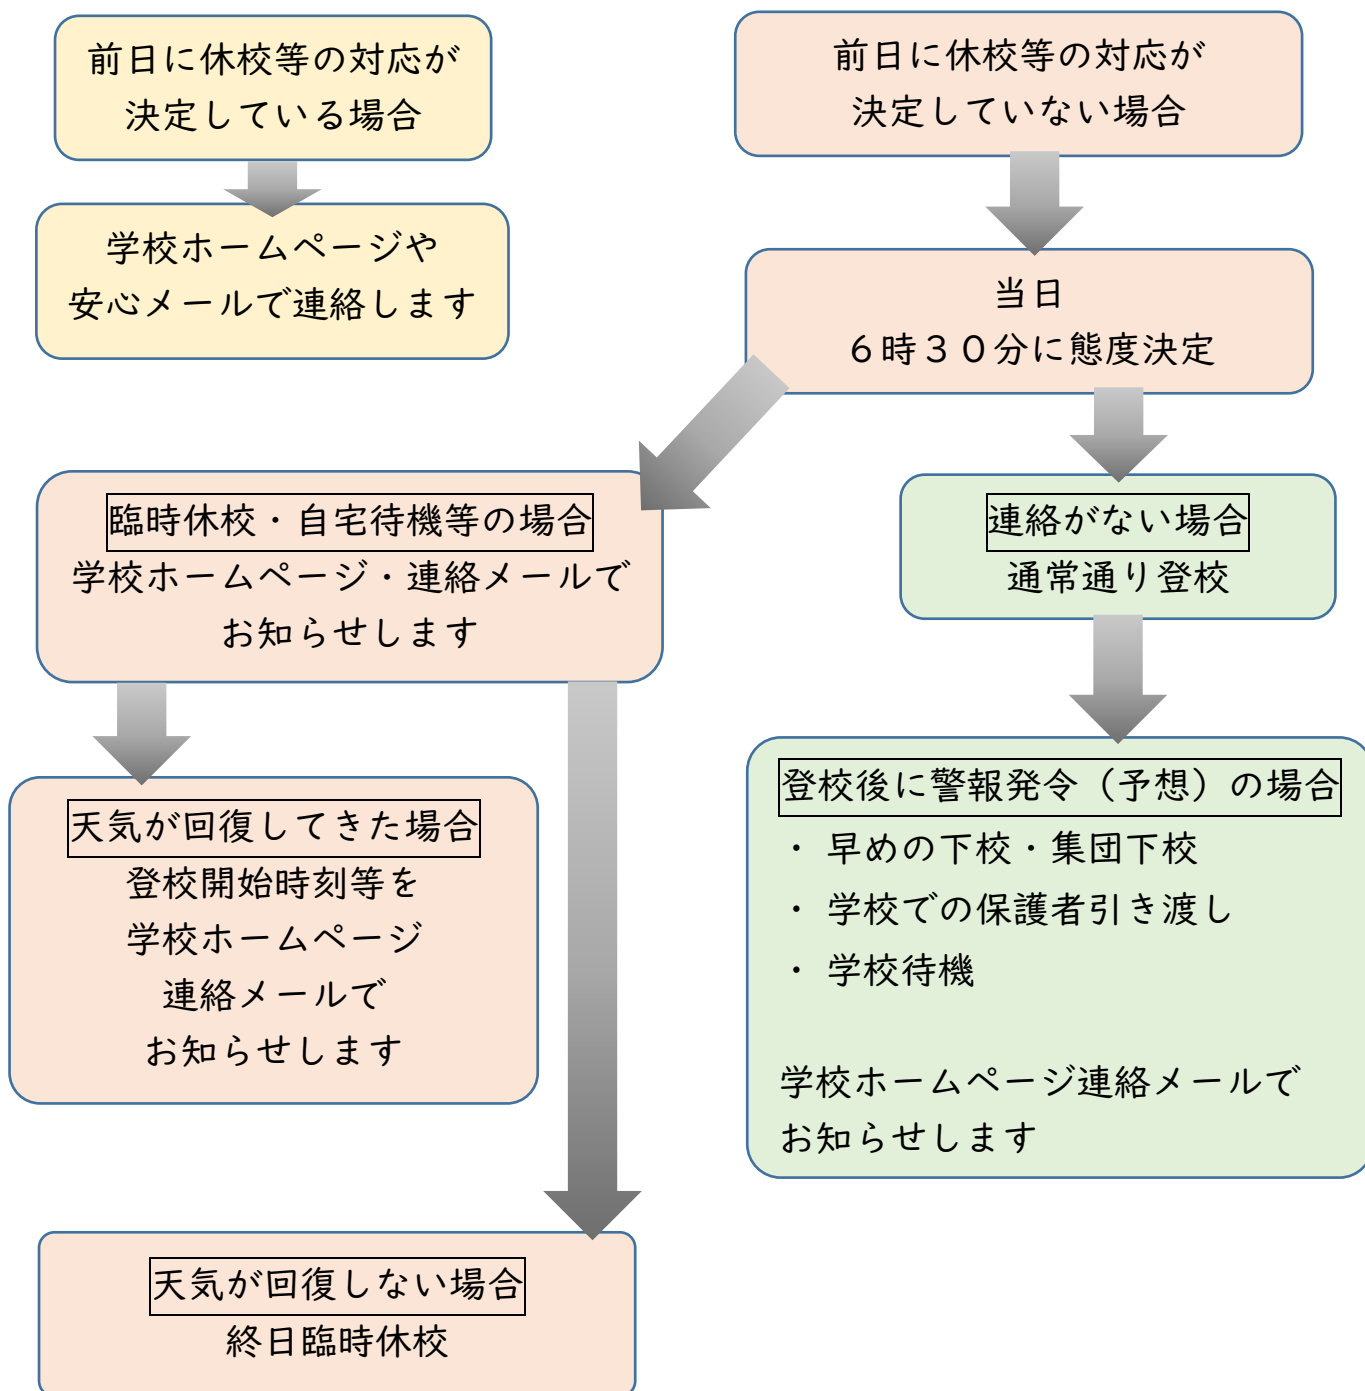

大雨・台風接近時等の対応について

佐世保市立三川内中学校

・ 地域によって状況が違うこともあります。ご家庭で危険性が高いと判断された場合は、生徒の安全を優先し、学校にご連絡ください。

・ 大雨、台風等による自宅の被害、通学路、地域の危険箇所等、情報がある場合は学校へお知らせください（三川内中学校 30-8001）