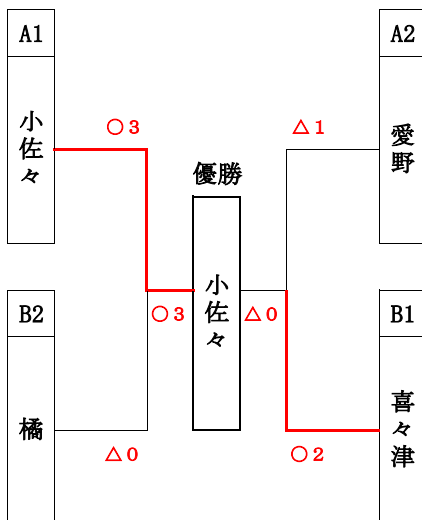

男子団体戦

【第1試合場】

A		長崎南山	相浦	講武館
1	長崎南山	長崎	△0	△0
2	相浦	佐賀県	○5	△1
3	講武館	特別特	○5	○3
勝数		2	1	0
負数		0	1	2
順位		1	2	3

【第2試合場】

B		橘	愛野	桜が原	田平
4	橘	長崎	△1	○3	△0
5	愛野	雲仙	○4	○5	△0
6	桜が原	大村	△1	△0	△0
7	田平	平戸	○5	○5	○5
勝数		2	1	3	0
負数		1	2	0	3
順位		2	3	1	4

【第2試合場】

C		福江	川棚	長与	長崎日本大学
8	福江	五島	△0	△2	○1
9	川棚	京畿府	○5	○4	○5
10	長与	西武秩	○3	△1	○4
11	長崎日本大学	諫早	△0	△0	△1
勝数		2	0	1	3
負数		1	3	2	0
順位		2	4	3	1

優勝：長崎日本大学 準優勝：長崎南山 第3位：桜が原 第3位：福江

女子団体戦

【第1試合場】

A		小佐々	愛野	諏訪ノ森
1	小佐々	佐賀県	△1	△0
2	愛野	雲仙	○2	△0
3	諏訪ノ森	特別特	○3	○2
勝数		2	1	0
負数		0	1	2
順位		1	2	3

【第1試合場】

B		喜々津	川棚	平戸	橘
4	喜々津	諫早	△1	△1	△1
5	川棚	京畿府	○2	△0	○3
6	平戸	平戸	○2	○2	○3
7	橘	長崎	○2	△0	△0
勝数		3	1	0	2
負数		0	2	3	1
順位		1	3	4	2

優勝：小佐々 準優勝：喜々津 第3位：橘 第3位：愛野