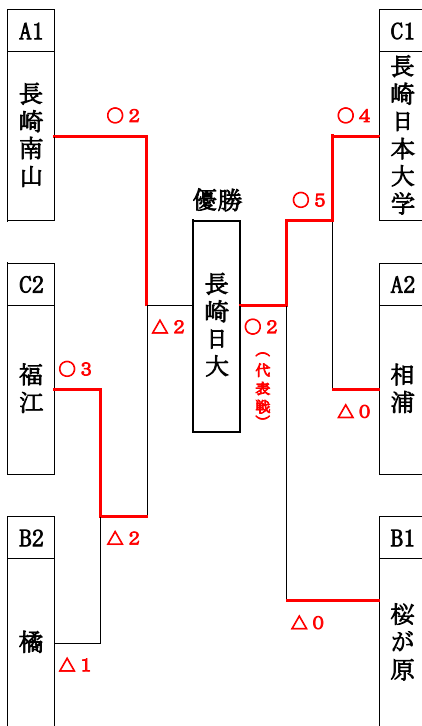

男子団体戦

【第1試合場】

A		長崎南山	相浦	講武館
1	長崎南山	長崎	△0	△0
2	相浦	佐賀県	○5	△1
3	講武館	特別特	○5	○3
勝数		2	1	0
負数		0	1	2
順位		1	2	3

【第2試合場】

B		橘	愛野	桜が原	田平
4	橘	長崎	△1	○3	△0
5	愛野	雲仙	○4	○5	△0
6	桜が原	大村	△1	△0	△0
7	田平	平戸	○5	○5	○5
勝数		2	1	3	0
負数		1	2	0	3
順位		2	3	1	4

【第2試合場】

C		福江	川棚	長与	長崎日本大学
8	福江	五島	△0	△2	○1
9	川棚	京畿府	○5	○4	○5
10	長与	西武秩	○3	△1	○4
11	長崎日本大学	諫早	△0	△0	△1
勝数		2	0	1	3
負数		1	3	2	0
順位		2	4	3	1

優勝：長崎日本大学 準優勝：長崎南山 第3位：桜が原 第3位：福江

女子団体戦

【第1試合場】

A		小佐々	愛野	諏訪ノ森
1	小佐々	佐賀県	△1	△0
2	愛野	雲仙	○2	△0
3	諏訪ノ森	特別特	○3	○2
勝数		2	1	0
負数		0	1	2
順位		1	2	3

【第1試合場】

B		喜々津	川棚	平戸	橘
4	喜々津	諫早	△1	△1	△1
5	川棚	京畿府	○2	△0	○3
6	平戸	平戸	○2	○2	○3
7	橘	長崎	○2	△0	△0
勝数		3	1	0	2
負数		0	2	3	1
順位		1	3	4	2

優勝：小佐々 準優勝：喜々津 第3位：橘 第3位：愛野