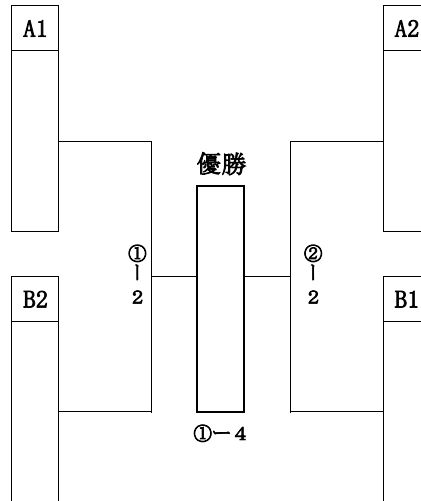

女子団体戦

【第1試合場】

A		小佐々	愛野	諏訪ノ森
1	小佐々	佐賀県	2	9
2	愛野	雲仙	2	5
3	諏訪ノ森	特別特	9	5
勝数				
負数				
順位				

【第1試合場】

B		喜々津	川棚	平戸	橘
4	喜々津	諫早	1	6	11
5	川棚	東鏡井	1	10	7
6	平戸	平戸	6	10	3
7	橘	長崎	11	7	3
勝数					
負数					
順位					

優勝: _____ 準優勝: _____ 第3位: _____ 第3位: _____