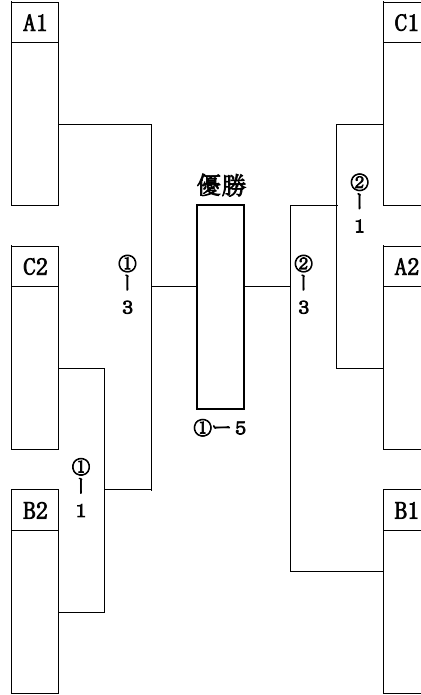

## 男子団体戦

### 【第1試合場】

A		長崎南山	相浦	講武館
1	長崎南山	長崎	4	12
2	相浦	佐賀県	4	8
3	講武館	特別特	12	8
勝数				
負数				
順位				

### 【第2試合場】

B		橘	愛野	桜が原	田平
4	橘	長崎	1	5	11
5	愛野	雲仙	1	9	7
6	桜が原	大村	5	9	3
7	田平	平戸	11	7	3
勝数					
負数					
順位					