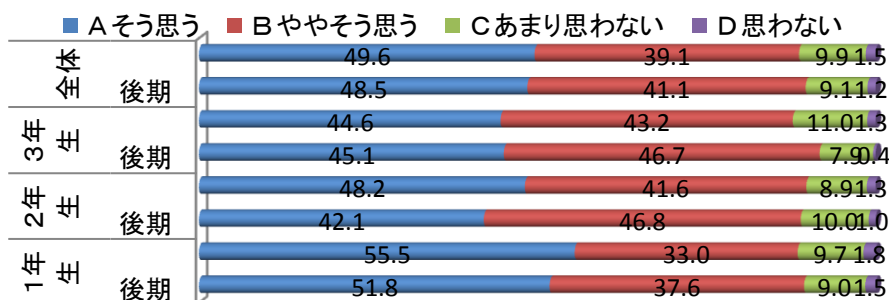

平成27年度授業評価(上前期・下後期) 佐世保市立相浦中学校

### ①授業はわかりやすい