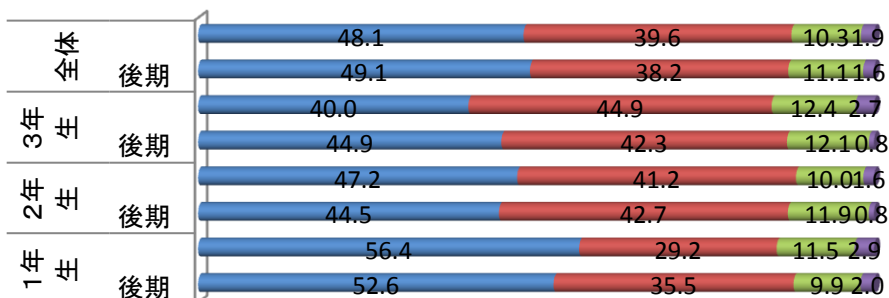

平成27年度授業評価(上前期・下後期) 佐世保市立相浦中学校

①授業はわかりやすい

②授業は楽しい

③真剣に取り組んでいる

④力がついていると実感する