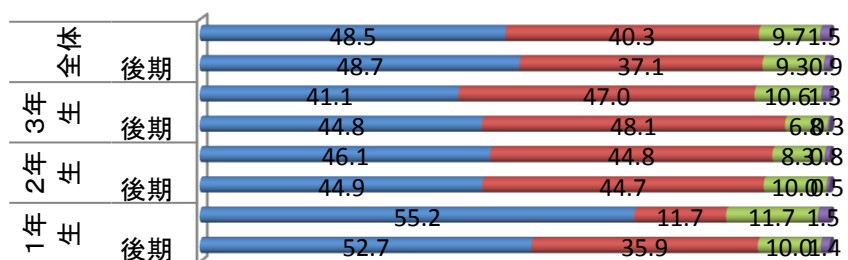

③真剣に取り組んでいる