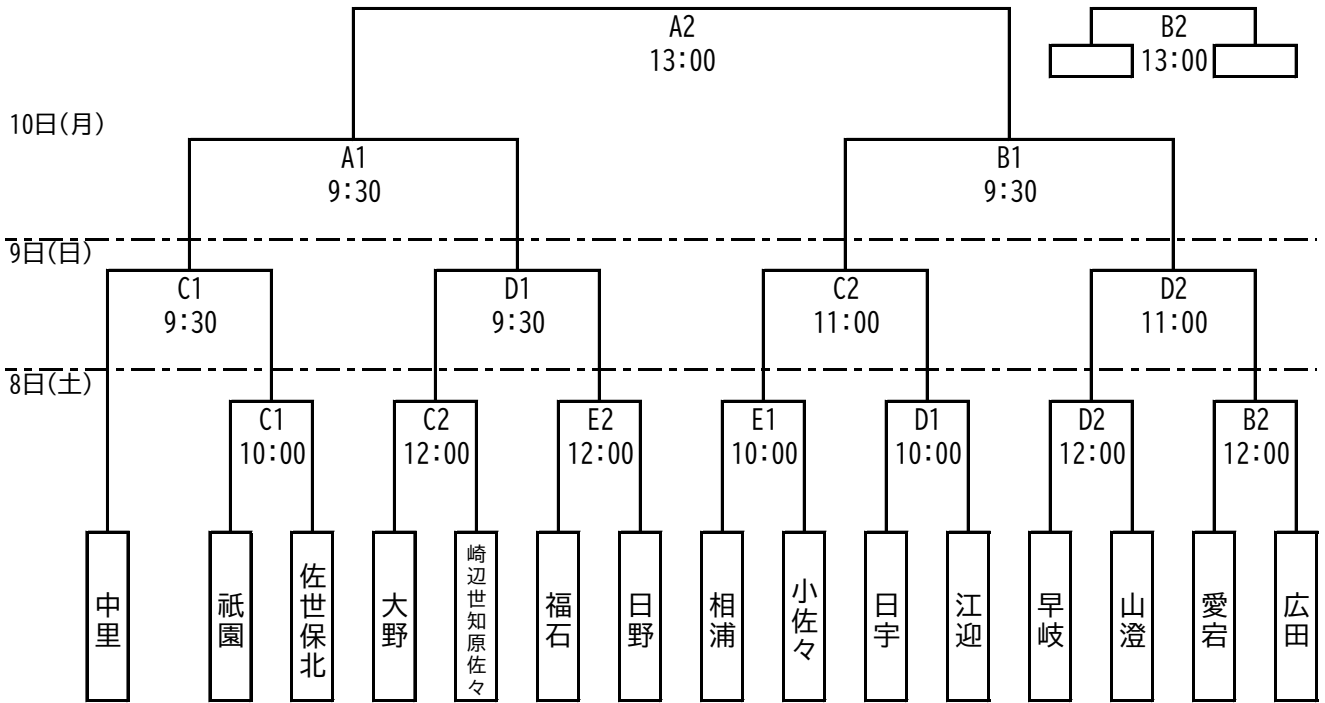

令和6年度 佐世保市中学校体育大会 サッカー競技 組み合わせ

<試合会場>

	8日	9日	10日
A 長崎国際大学人工芝グラウンド			○
B 東部スポーツ広場	○		○
C 小佐々中央運動広場A	○	○	
D 小佐々中央運動広場B	○	○	
E 北部ふれあいスポーツ広場	○		

<試合開始時間>

6月8日(土)	6月9日(日)	6月10日(月)
第1試合 10:00	第1試合 9:30	第1試合 9:30
第2試合 12:00	第2試合 11:00	第2試合 13:00

第3代表決定戦

6月8日(土)

東部スポーツ広場

--	--	--	--	--	--	--

小佐々中央運動広場

C1 10:00	祇園		-		佐世保北
D1 10:00	日宇		-		江迎

北部ふれあいスポーツ広場

E1 10:00	相浦		-		小佐々
----------	----	--	---	--	-----

6月10日(月)

長崎国際大グラウンド (準決勝)

A1 9:30			-		
---------	--	--	---	--	--

東部スポーツ広場 (準決勝)

B1 9:30			-		
---------	--	--	---	--	--

決勝

A2 13:00			-		
----------	--	--	---	--	--

第3代表決定戦