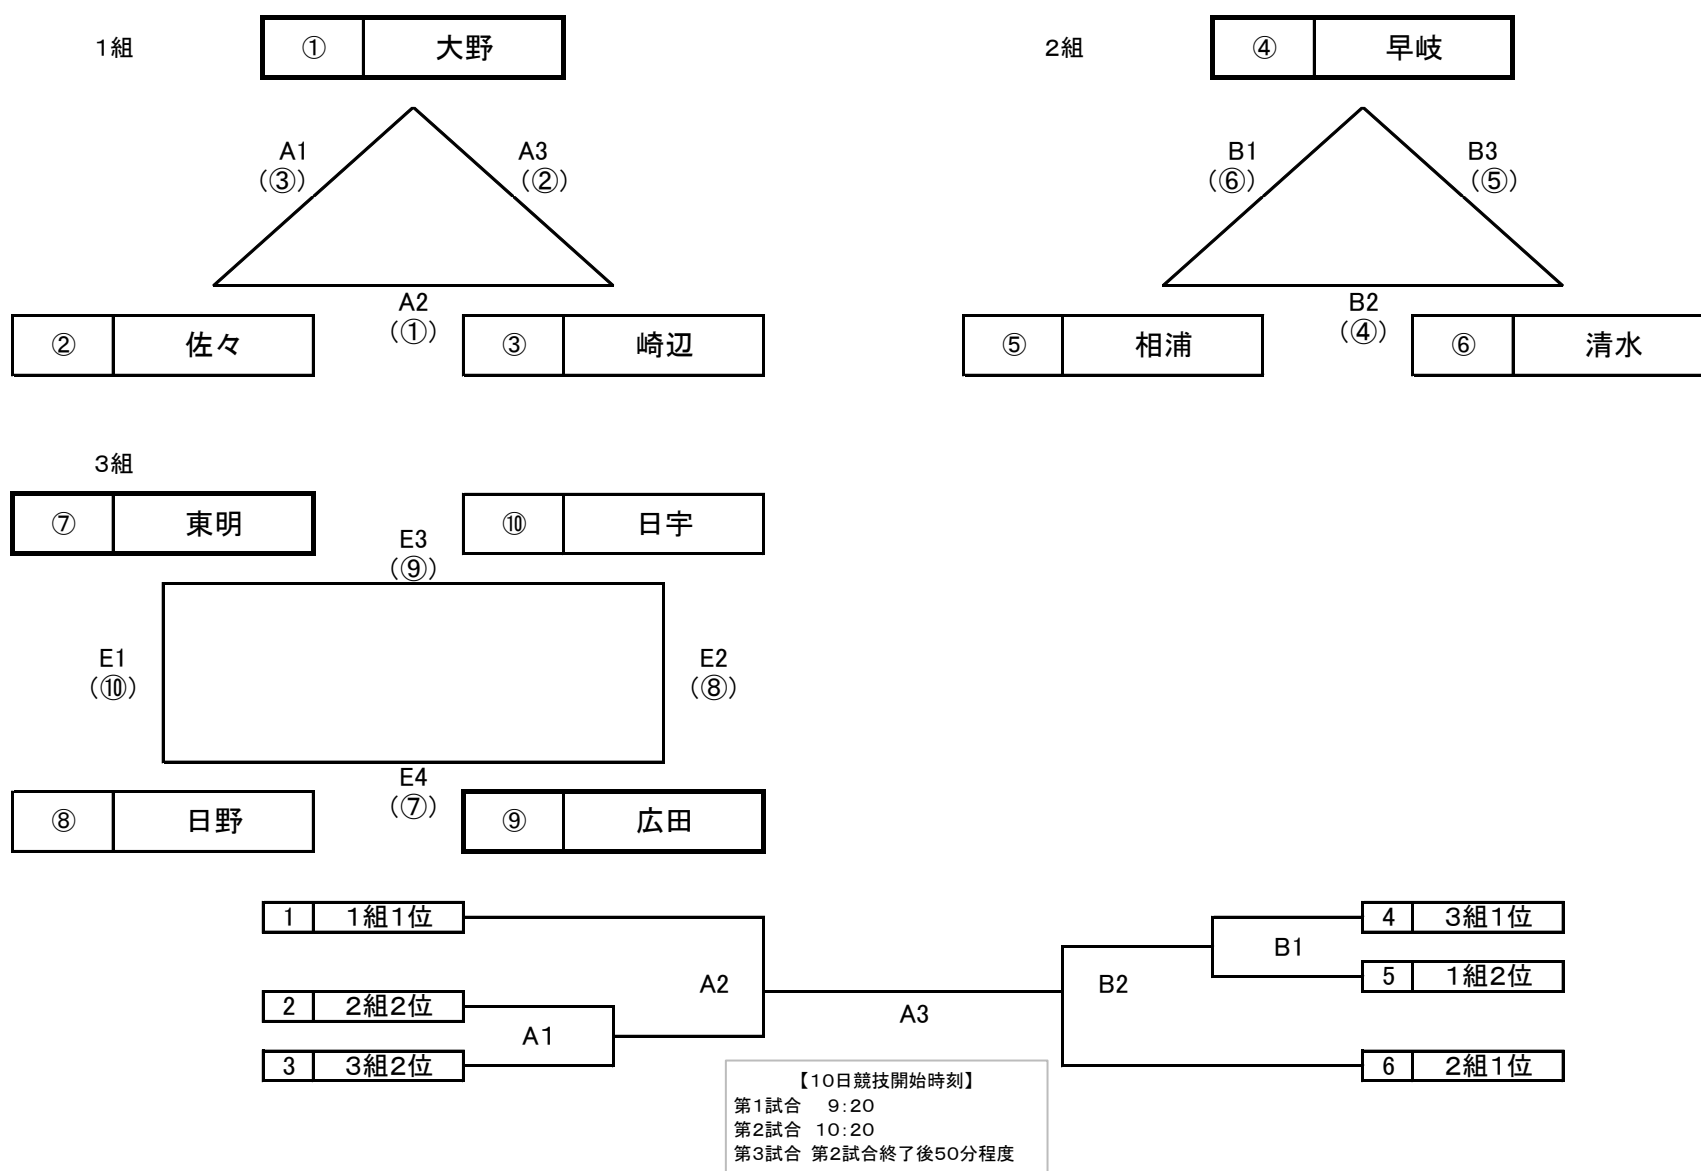

バレーボール競技

○ 日 時	令和6年6月 8日(土)	11:15 開場	12:30 競技開始	(女子のみ)
	6月 9日(日)	8:30 開場	9:20 競技開始	
	6月10日(月)	8:30 開場	9:20 競技開始	14:30 表彰式
○ 会 場	6月 8日(土)	佐世保市体育文化館	4面(女子)	
		佐世保市立清水中学校	1面(女子)	
	6月 9日(日)	佐世保市体育文化館	4面(男・女)	
		佐世保市立清水中学校	1面(男子)	
	6月10日(月)	佐世保市体育文化館	3面(男・女)	

[男子の部] 会場 9日(日) 佐世保市体育文化館(A・B) 清水中学校(E)
10日(月) 佐世保市体育文化館(A・B)

○9日(日) 予選リーグ

予選リーグ戦順位決定方法

<1組、2組について> ①勝率 ②セット率 ③得点率 ④抽選 の順で決定する

<3組について>

- ・シードの2チームが勝ちあがる場合は、セット率、得点率に関係なく、春季大会の順位を優先し決定する。
- ・シードが1チーム以下の勝ち上がりの場合は、①勝率、②直接対決の結果、③セット率、④得点率、⑤抽選で順位を決定する。

[女子の部]	会場	8日(土)	佐世保市体育文化館大体育館(A・B・C) 佐世保市体育文化館小体育館(D) 佐世保市立清水中学校(E)
		9日(日)	佐世保市体育文化館大体育館(C) 佐世保市体育文化館小体育館(D)
		10日(月)	佐世保市体育文化館大体育館(C)

○8日 予選グループ戦
<佐世保市体育文化館会場>

<清水中学校会場>

※予選リーグ戦の順位決定方法は ①勝率 ②セット率 ③得点率 ④抽選 の順で決定する

○9日9・10日 決勝トーナメント戦
佐世保市体育文化館
9日(日)