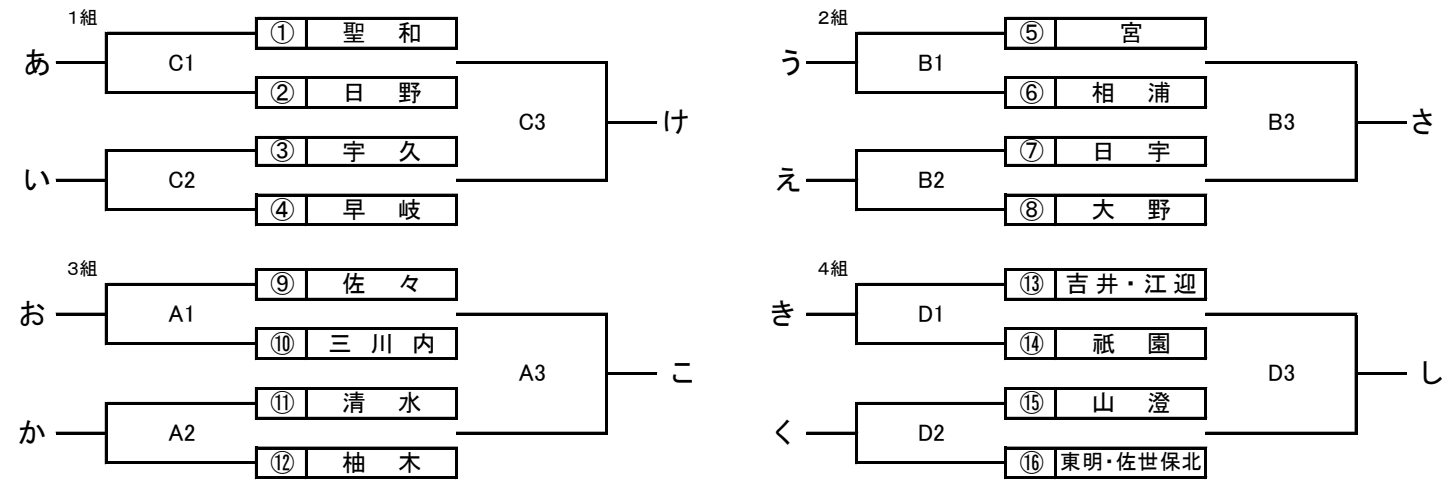

[男子の部] 会場 9日(日) 佐世保市体育文化館(A・B) 清水中学校(E)
10日(月) 佐世保市体育文化館(A・B)

○9日(日) 予選リーグ

予選リーグ戦順位決定方法

<1組、2組について> ①勝率 ②セット率 ③得点率 ④抽選 の順で決定する

<3組について>

- ・シードの2チームが勝ちあがる場合は、セット率、得点率に関係なく、春季大会の順位を優先し決定する。
- ・シードが1チーム以下の勝ち上がりの場合は、①勝率、②直接対決の結果、③セット率、④得点率、⑤抽選で順位を決定する。

[女子の部]	会場	8日(土)	佐世保市体育文化館大体育館(A・B・C) 佐世保市体育文化館小体育館(D) 佐世保市立清水中学校(E)
		9日(日)	佐世保市体育文化館大体育館(C) 佐世保市体育文化館小体育館(D)
		10日(月)	佐世保市体育文化館大体育館(C)

○8日 予選グループ戦
<佐世保市体育文化館会場>

<清水中学校会場>

※予選リーグ戦の順位決定方法は ①勝率 ②セット率 ③得点率 ④抽選 の順で決定する