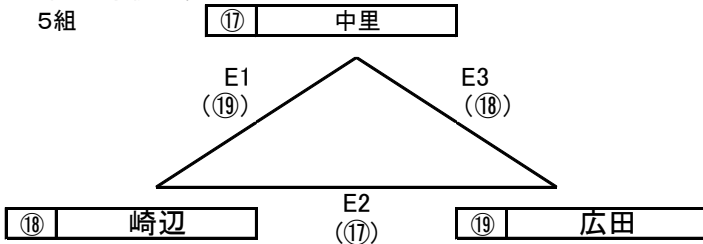

[男子の部] 会場 9日(日) 佐世保市体育文化館(A・B) 清水中学校(E)
10日(月) 佐世保市体育文化館(A・B)

○9日(日) 予選リーグ

予選リーグ戦順位決定方法

<1組、2組について> ①勝率 ②セット率 ③得点率 ④抽選 の順で決定する

<3組について>

- ・シードの2チームが勝ちあがる場合は、セット率、得点率に関係なく、春季大会の順位を優先し決定する。
- ・シードが1チーム以下の勝ち上がりの場合は、①勝率、②直接対決の結果、③セット率、④得点率、⑤抽選で順位を決定する。

[女子の部]	会場	8日(土)	佐世保市体育文化館大体育館(A・B・C) 佐世保市体育文化館小体育館(D) 佐世保市立清水中学校(E)
		9日(日)	佐世保市体育文化館大体育館(C) 佐世保市体育文化館小体育館(D)
		10日(月)	佐世保市体育文化館大体育館(C)

○8日 予選グループ戦
<佐世保市体育文化館会場>

<清水中学校会場>

※予選リーグ戦の順位決定方法は ①勝率 ②セット率 ③得点率 ④抽選 の順で決定する