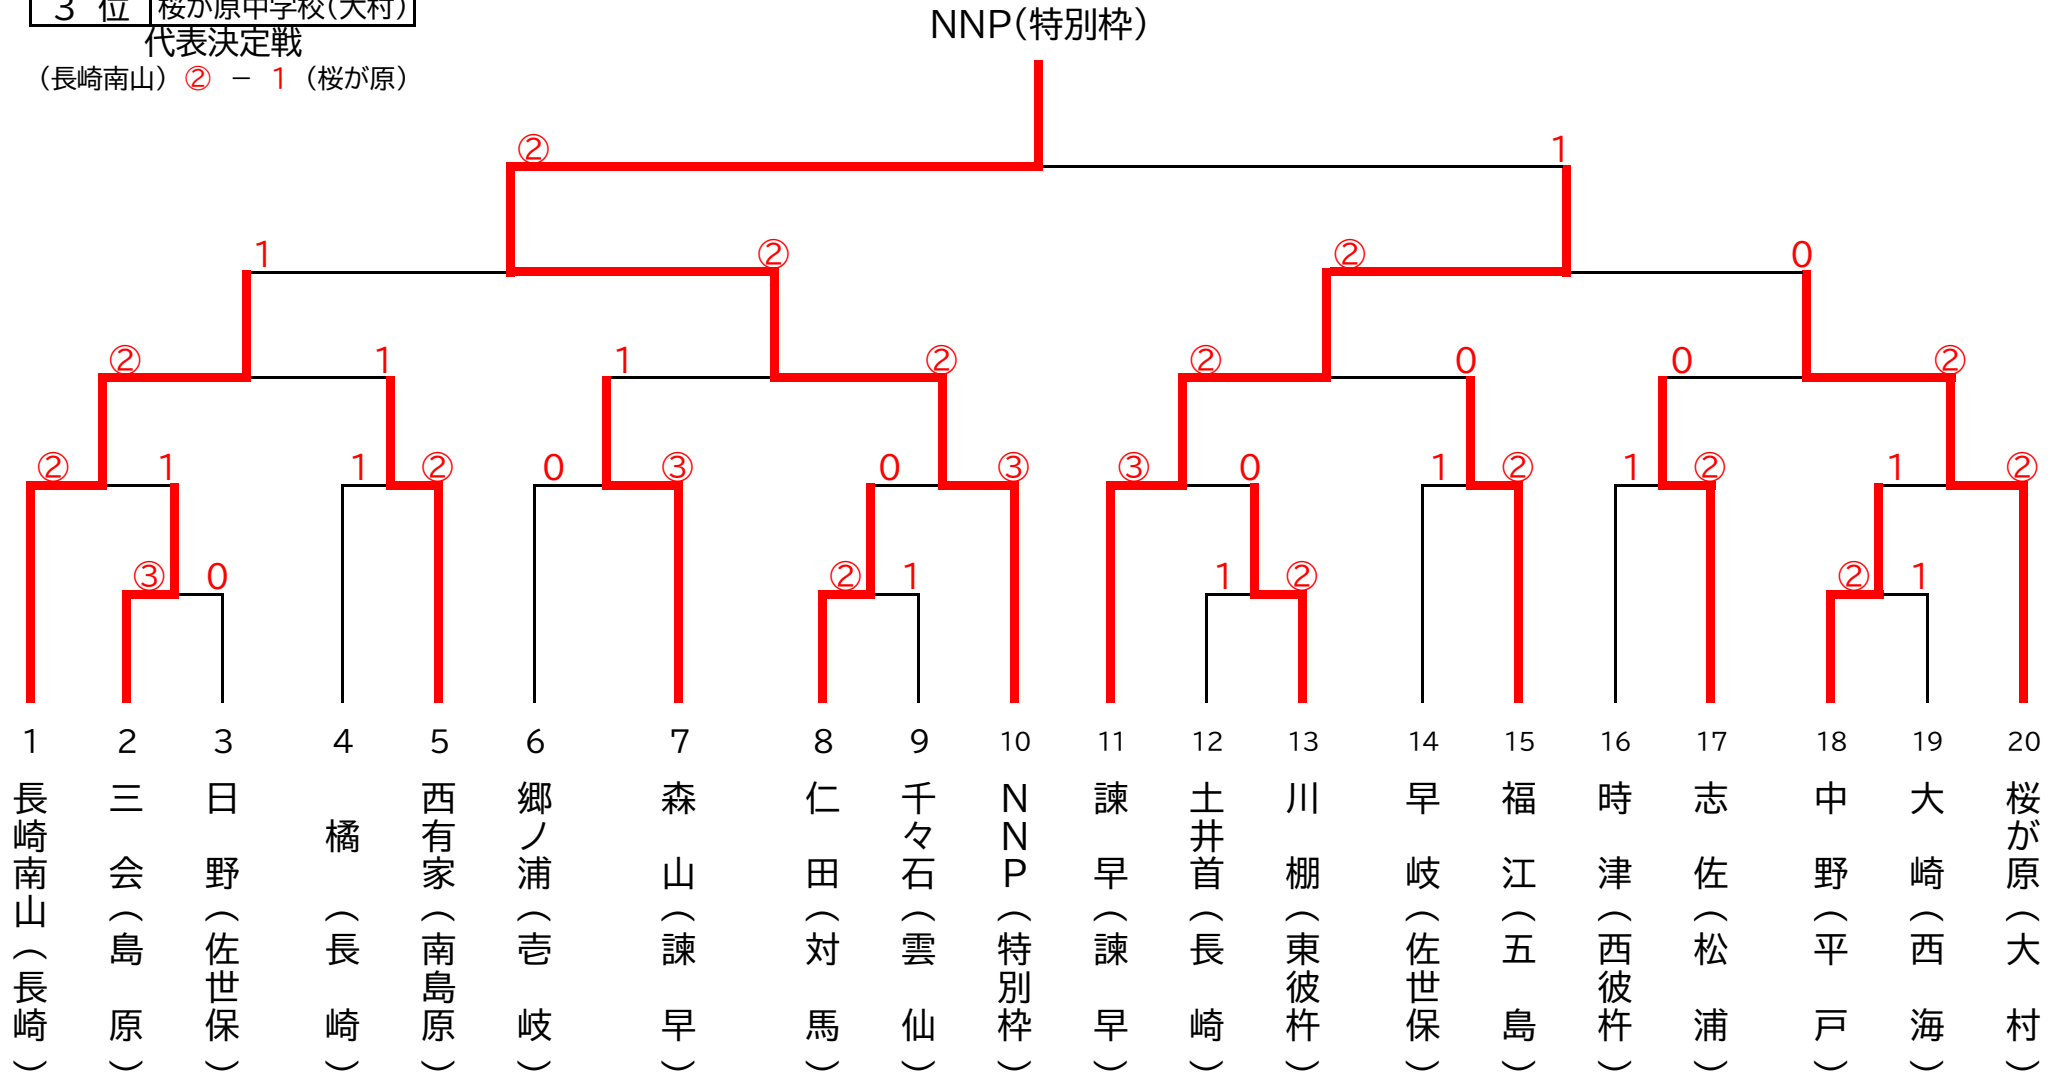

# 令和5年度 第39回長崎県中学校ソフトテニス競技 新人大会団体戦(男子)

令和5年10月28日(土)  
佐世保市総合グラウンド庭球場

優勝	NNP(特別枠)
準優勝	諫早中学校(諫早)
3位	長崎南山中学校(長崎)
3位	桜が原中学校(大村)

代表決定戦

(長崎南山) ② - 1 (桜が原)