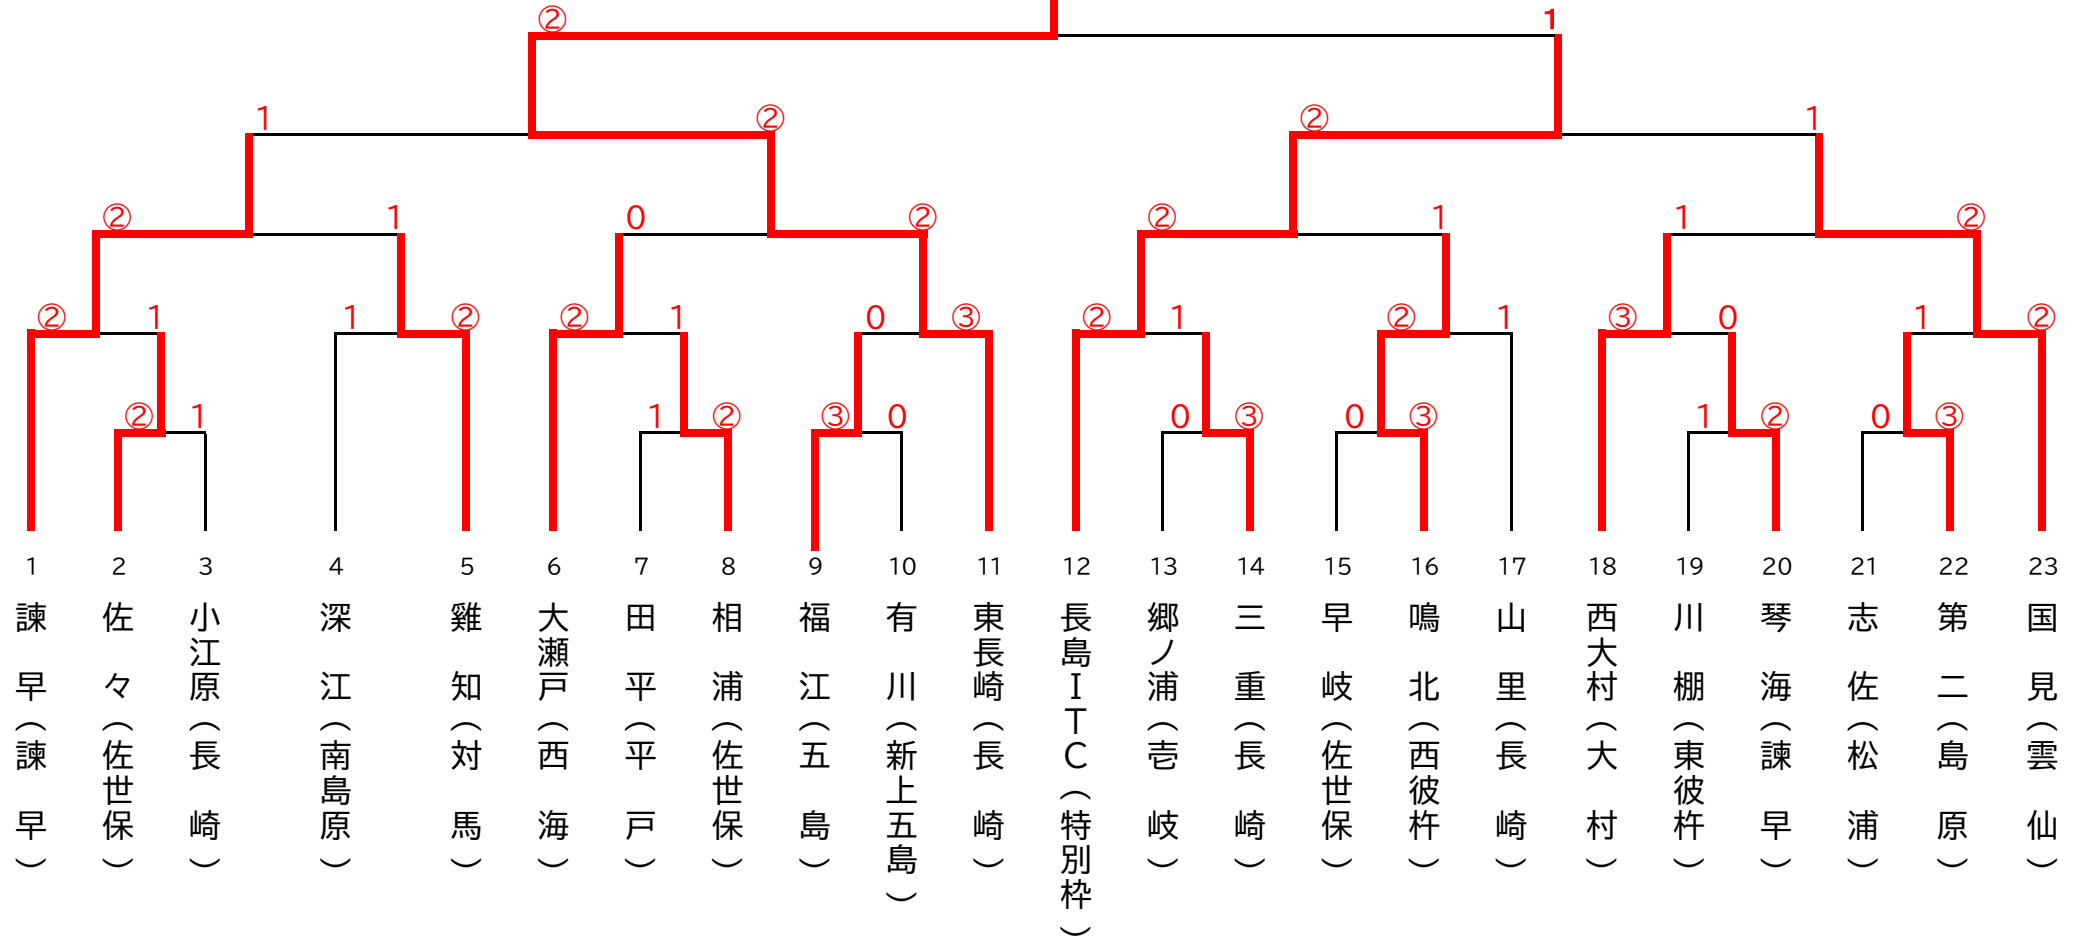

令和5年度 第39回長崎県中学校ソフトテニス競技 新人大会団体戦(女子)

令和5年10月28日(土)
佐世保市総合グラウンド庭球場

優勝	東長崎中学校(長崎)
準優勝	長島ITC(特別枠)
3位	国見中学校(雲仙)
3位	諫早中学校(諫早)

東長崎(長崎)

代表決定戦
(諫早)1-②(国見)