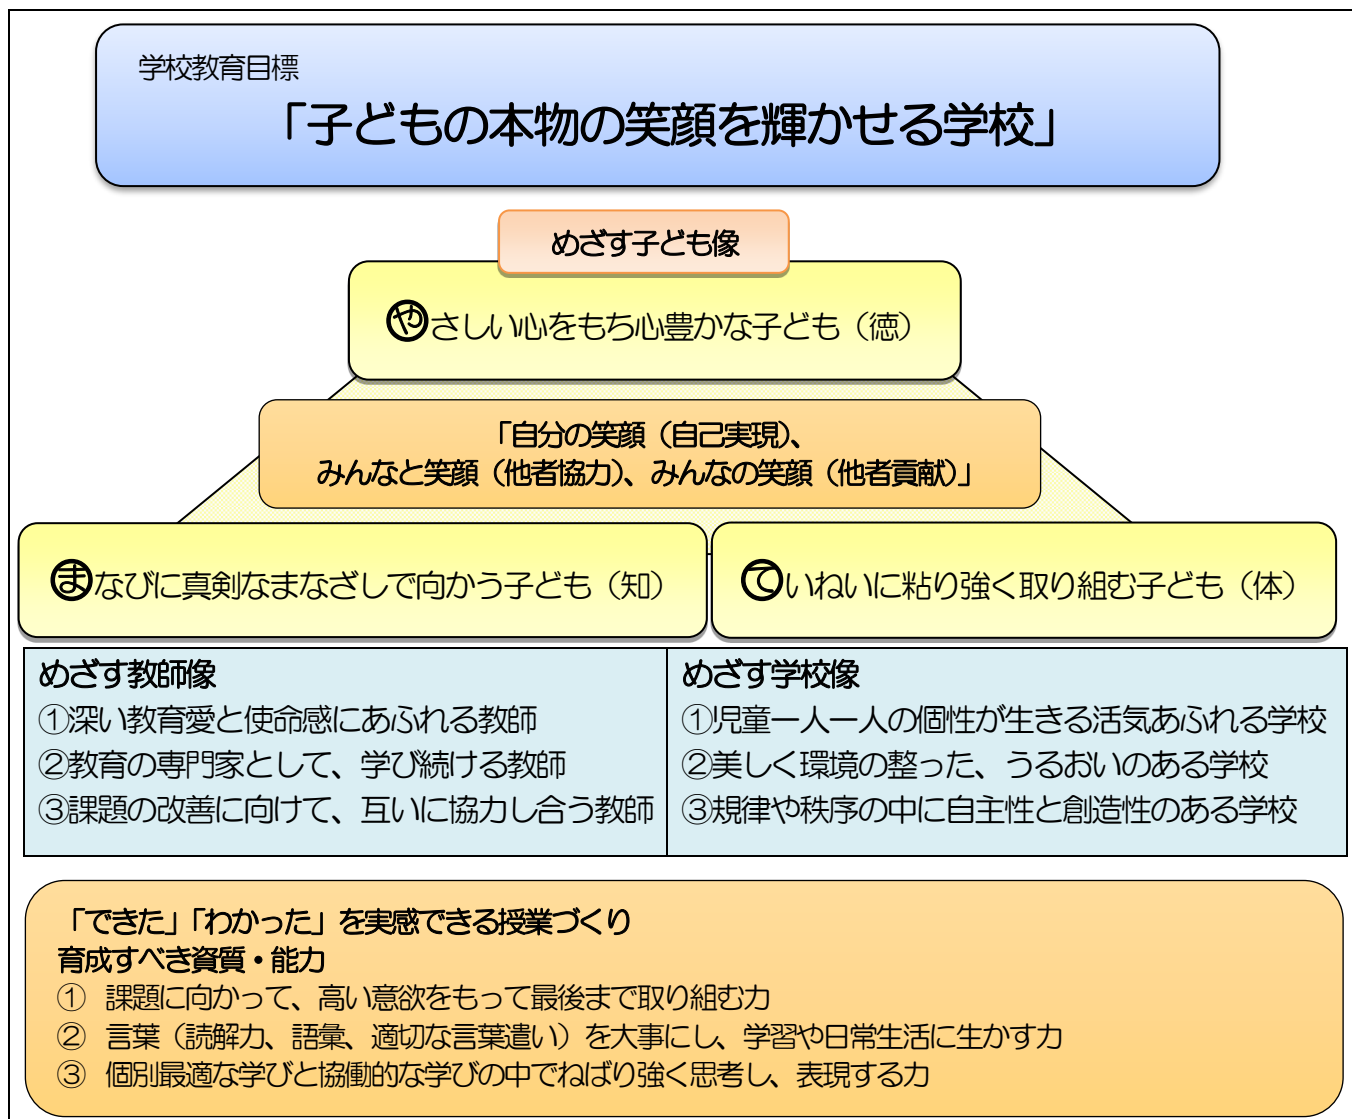

令和6年度 山手小学校 学校経営方針

佐世保市立山手小学校

校長 丸上 貴司

1 教育方針

長崎県及び佐世保市の教育方針・努力目標に基づき、児童の実態や保護者、地域の願い、及び社会の要請を踏まえ、変化の激しい時代の中にあっても、他者と協力しながら自分の良さや可能性を伸ばし、豊かな人生を生き抜くことができる力を一人一人の子ども達に育てる。

2 学校教育目標

共通理解の先にある共通実践

「凡事徹底」「学びに向かう力」の実践

「学校力」と「学級力」で相互に支えあう