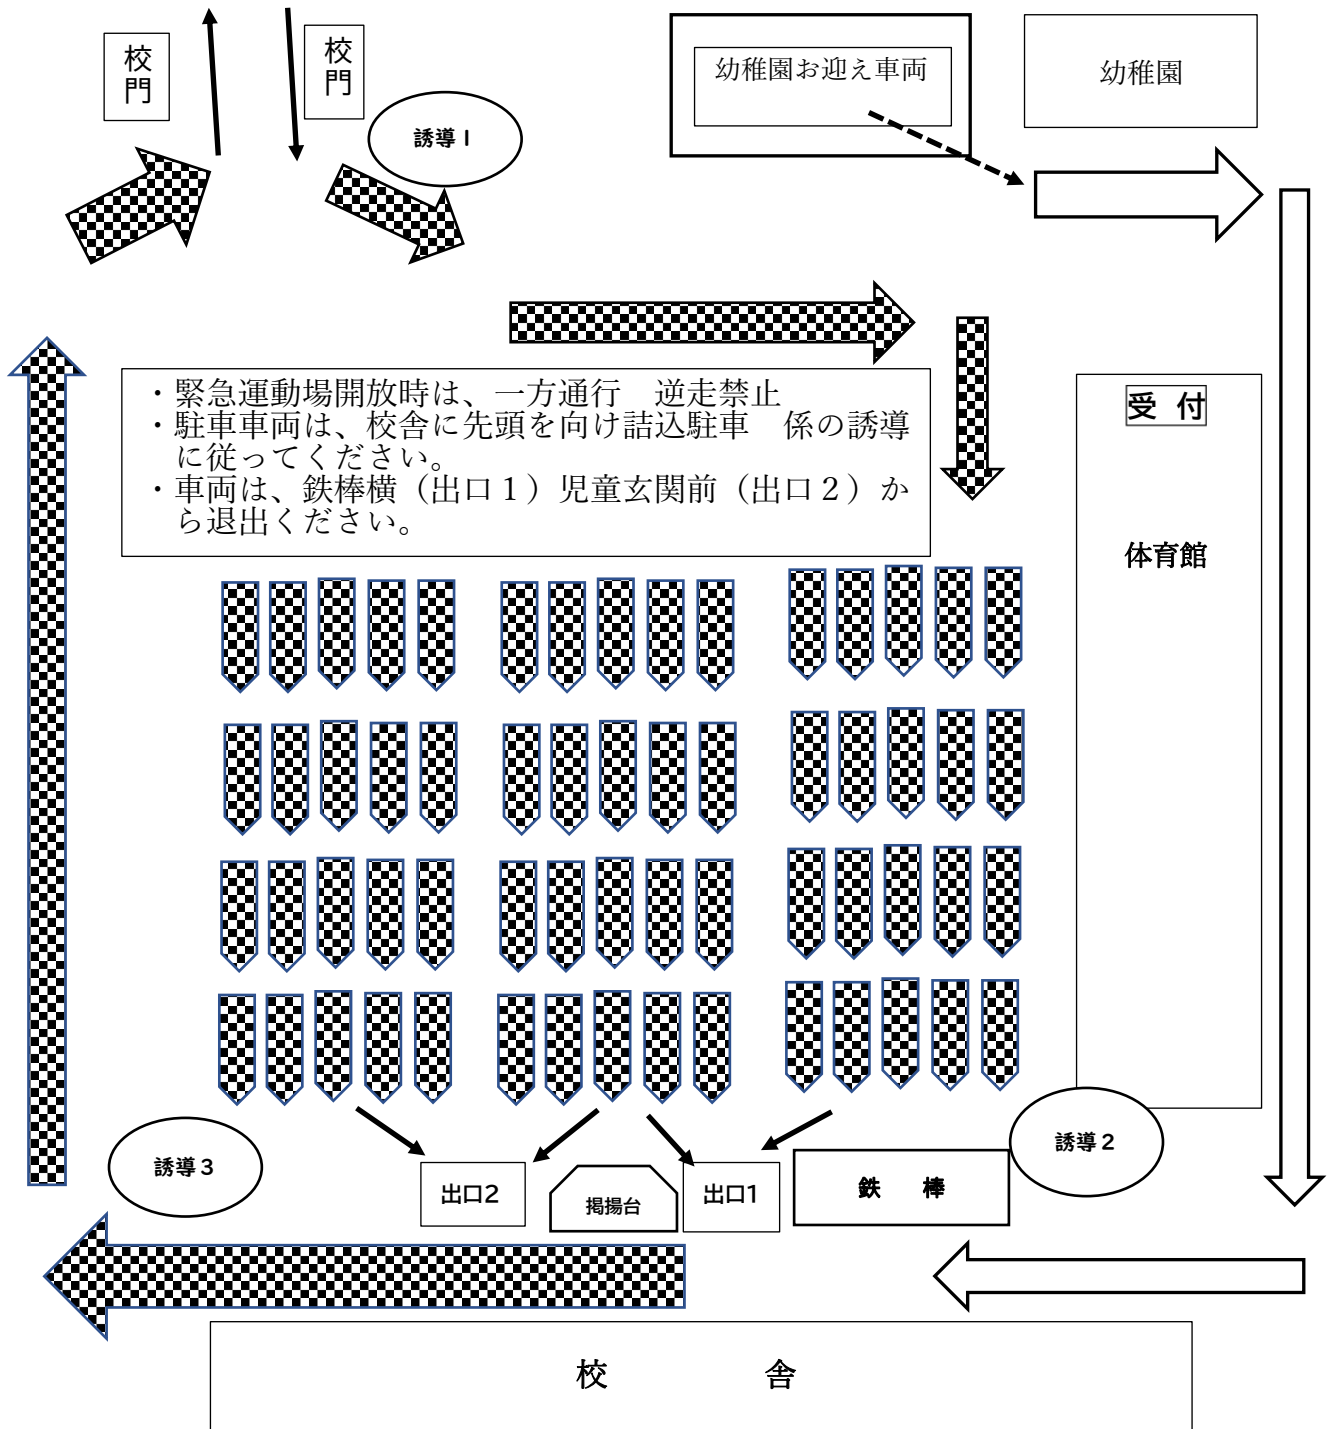

- ・学校または近くまで徒歩でお迎えに来ていただき、引率に協力していただくと大変助かります。
- ・駐車場として、運動場は開放しません。車でのお迎えはお控えください。
- ・安全確保のための集団下校です、社会体育は、見合わせてください。

【レベル1 学年別集団下校】

- ・「学年別集団下校実施」のメールを一斉配信します。(学年によって下校時刻が前後します。)
- ・職員は、エレナ前信号、セブンイレブン前信号、白南風小学校下バス停まで引率をします。
- ・安全確保のための集団下校です、社会体育は、見合わせることをお勧めします。

※緊急事態に備えて以上のように計画しておりますご理解ご協力の程よろしくをお願いいたします。

また、いずれの場合もカモメール、学びポケット、学校ホームページでお知らせをしますのでご確認をお願いします。

レベル3 緊急お迎え下校について

- 運動場へ車両を乗り入れた場合、**図1**の通り詰込駐車となります。敷地内は一方通行とします。係の誘導に従ってください。
 - 駐車後は、体育館玄関（幼稚園側）から入り受付をしてください。
 - 児童引き取り後は、出口1または2から退出してください。
 - 校門から出る際は、混雑が予想されます。左折（エレナ側へ）、右折・左折（セブンイレブン）
- 【緊急時運動場駐車場図】 **図1**

幼稚園側