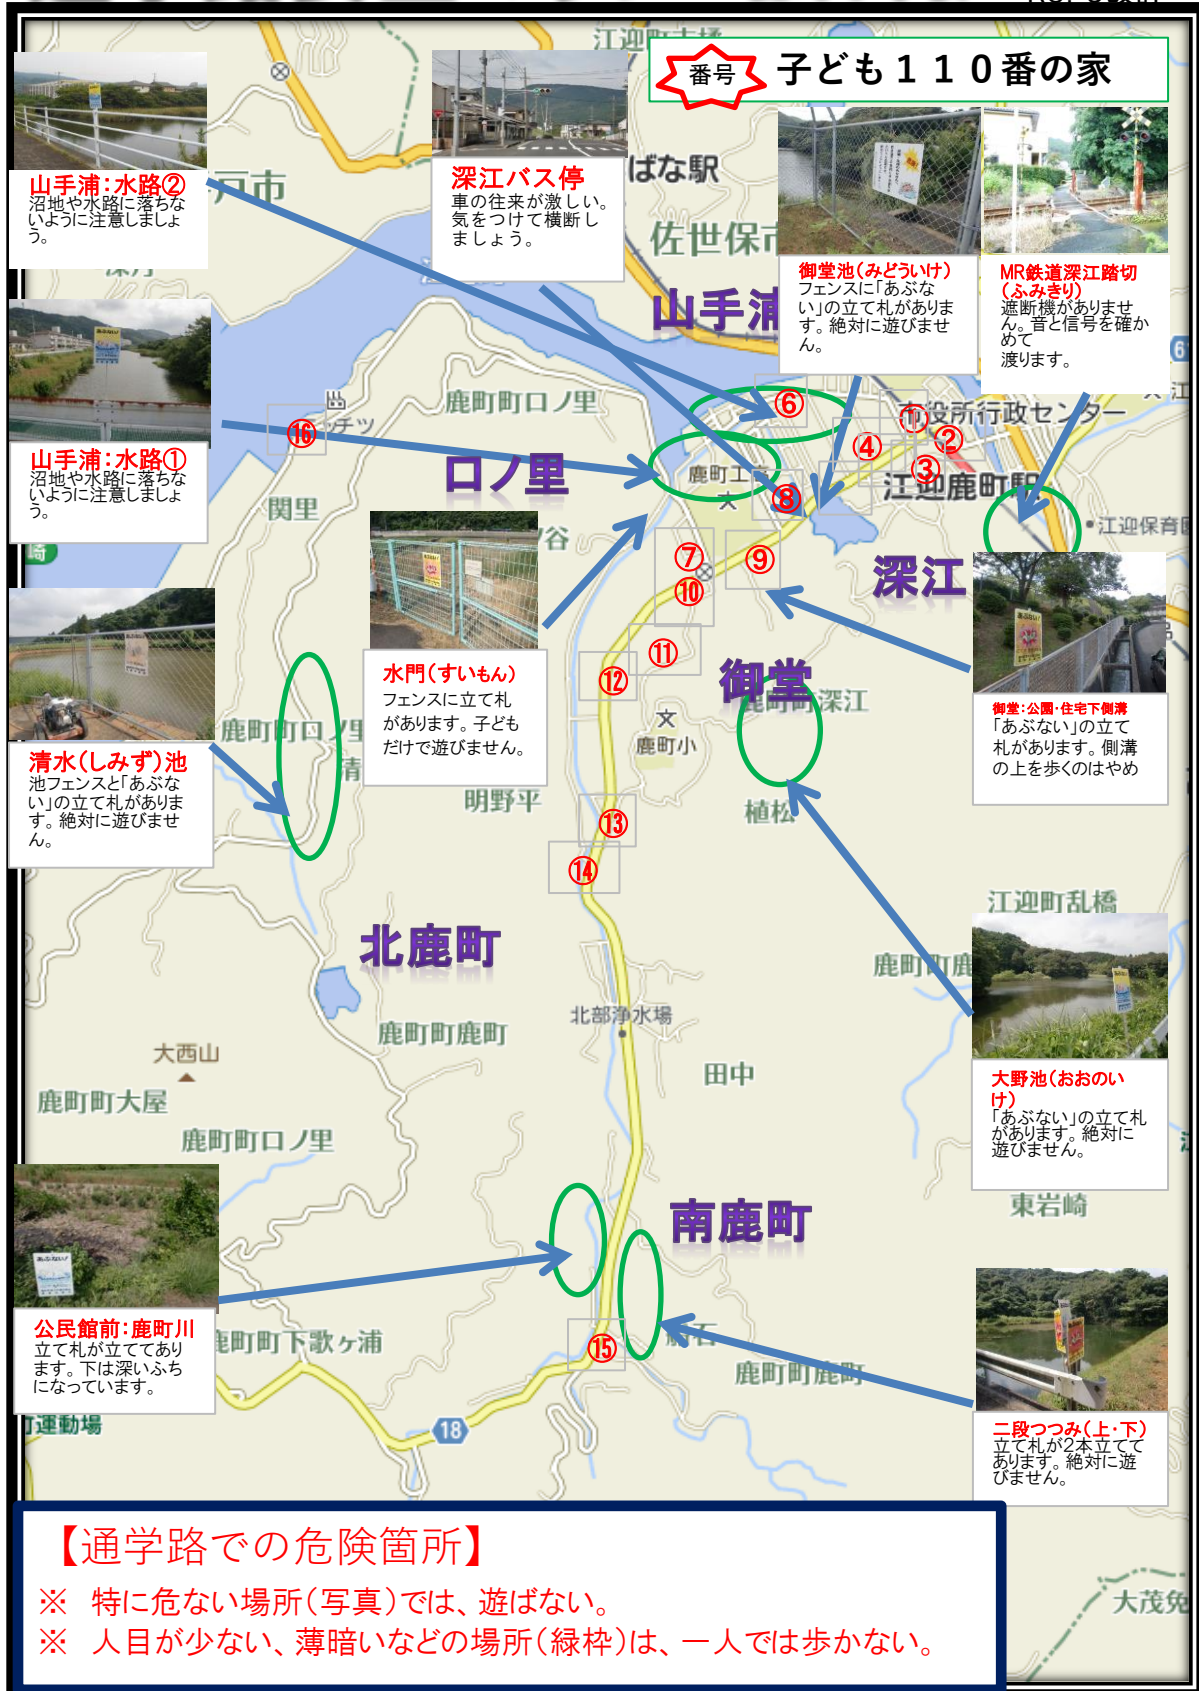

# 通学路安全マップ

鹿町小学校

R6. 9改訂

番号 R6「子ども110番の家」鹿町小学校区

(1)	共立自動車学校江迎	(9)	右近商店
(2)	大浦酒店	(10)	ファミリーマート鹿町店
(3)	給食センター	(11)	岩崎和史氏宅
(4)	でんきのアス こんどう店	(12)	迎農機店
(6)	山手浦ラーメン	(13)	久保 肇氏宅
(7)	深江駐在所	(14)	県北開発
(8)	しかまち活性化施設	(15)	鶴商店
		(16)	濱野 隆氏宅