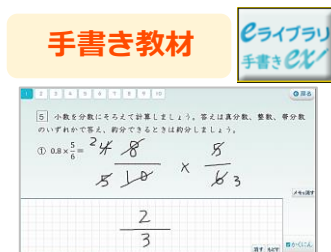

④ 学習用のトップページが開きます

※この画面をひらいたときにブラウザのブックマークやお気に入りに登録しておくとお便利です

💡 ログインをするときの注意点

すべて半角で入力してください。

- ① **学校コード** : 数字 1 1 ケタ
- ② **ログインID** : 学校で使うeライブラリと同じログインID
- ③ **パスワード** : 学校で使うeライブラリと同じパスワード

学校コード・ID・パスワード
がわからないときは、
学校の先生に確認してね！

⑤ 学習用のトップページが開いたら、自分の名前が出ているか確認しましょう

自分の名前やIDカードの名前とちがうときは、学校の先生に確認してください

2. eライブラリで予習・復習しよう

自分で選んで学習する

① [自分で選ぶ] → [単元から探す] をえらびます

＼こんなつかいかたも！／

② 学年、教科、単元、教材 をえらびます

③ レベルを選んで、ドリルを始めます

④ 間違えたときは、[リトライ]でやり直します。最後に[採点]を選んで終わります

3. ほかに楽しく学べるコンテンツがたくさん！

正しい漢字や計算を書いて身につける！

デジタル単語帳がかくにん！

えいごのたのまな英語を楽しく学ぼう！