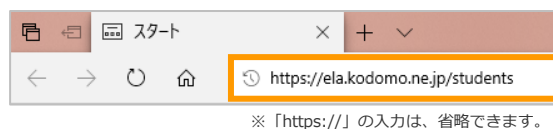

eライブラリの家庭学習サービスは、お家にあるパソコンやタブレットを使って、小学1年生から中学3年生までの教科を自由に学習できます。予習・復習など、毎日コツコツ学習しましょう！

1. eライブラリにログインしましょう

① インターネットを開きます

② アドレスを次のように入力します ela.kodomo.ne.jp/students

③ ログインページに「学校コード」「ログインID」「パスワード」を入力し、【ログイン】を押します

④ 学習用のトップページが開きます

※この画面をひらいたときにブラウザのブックマークやお気に入りに登録しておくとお便利です

💡 ログインをするときの注意点

すべて半角で入力してください。

- ① **学校コード** : 数字 1 1 ケタ
- ② **ログインID** : 学校で使うeライブラリと同じログインID
- ③ **パスワード** : 学校で使うeライブラリと同じパスワード

学校コード・ID・パスワード
がわからないときは、
学校の先生に確認してね！