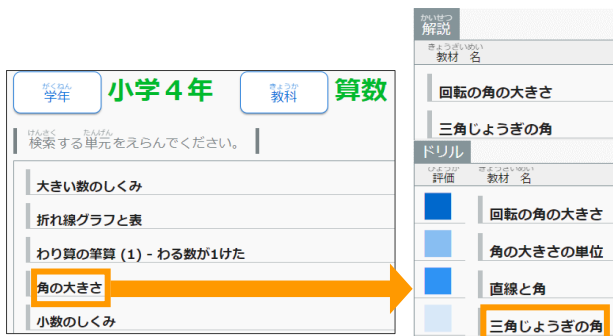

⑤ 学習用のトップページが開いたら、自分の名前が出ているか確認しましょう

自分の名前やIDカードの名前とちがうときは、学校の先生に確認してください

2. eライブラリで予習・復習しよう

自分で選んで学習する

① [自分で選ぶ] → [単元から探す] をえらびます

＼こんなつかいかたも！／

② 学年、教科、単元、教材 をえらびます

③ レベルを選んで、ドリルを始めます

④ 間違えたときは、[リトライ]でやり直します。最後に[採点]を選んで終わります

3. ほかに楽しく学べるコンテンツがたくさん！

正しい漢字や計算を書いて身につける！

デジタル単語帳がかくにん！

えいごのたのまな英語を楽しく学ぼう！