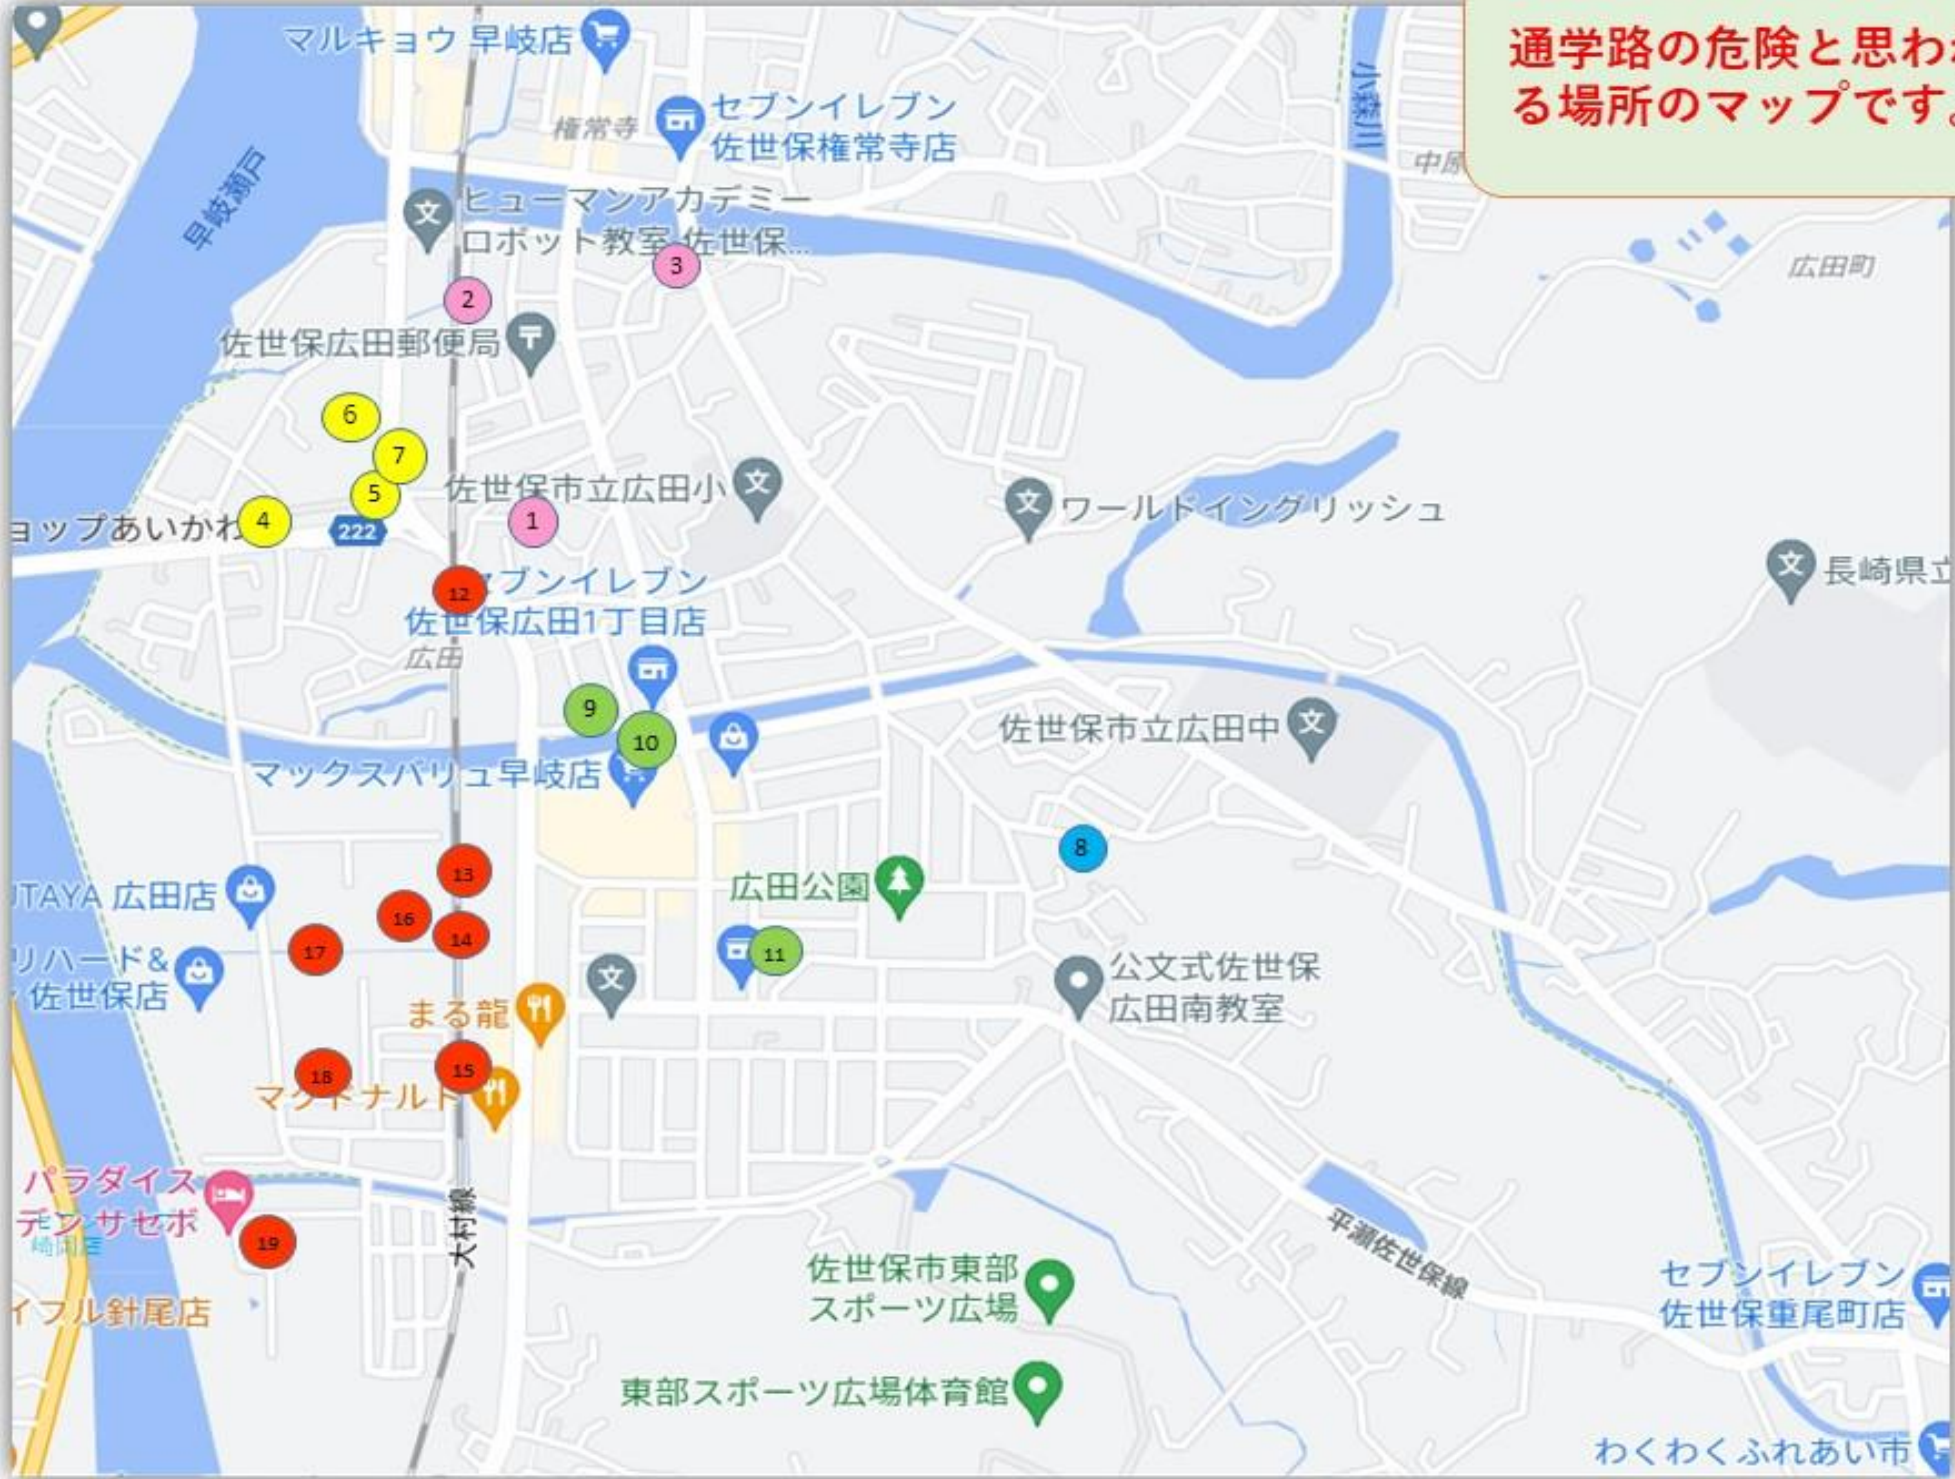

# 防犯マップ

～広田小学校通学路危険箇所～

通学路の危険と思われる場所のマップです。

# No. 1 岩屋歯科前

戻る

道が狭く車が多い

## No 2 権常寺セブンイレブン前交差点

見通しが悪く、交通量が多い

# No 18 古賀商店前信号

戻る

黄色信号での車の駆け込みが多い