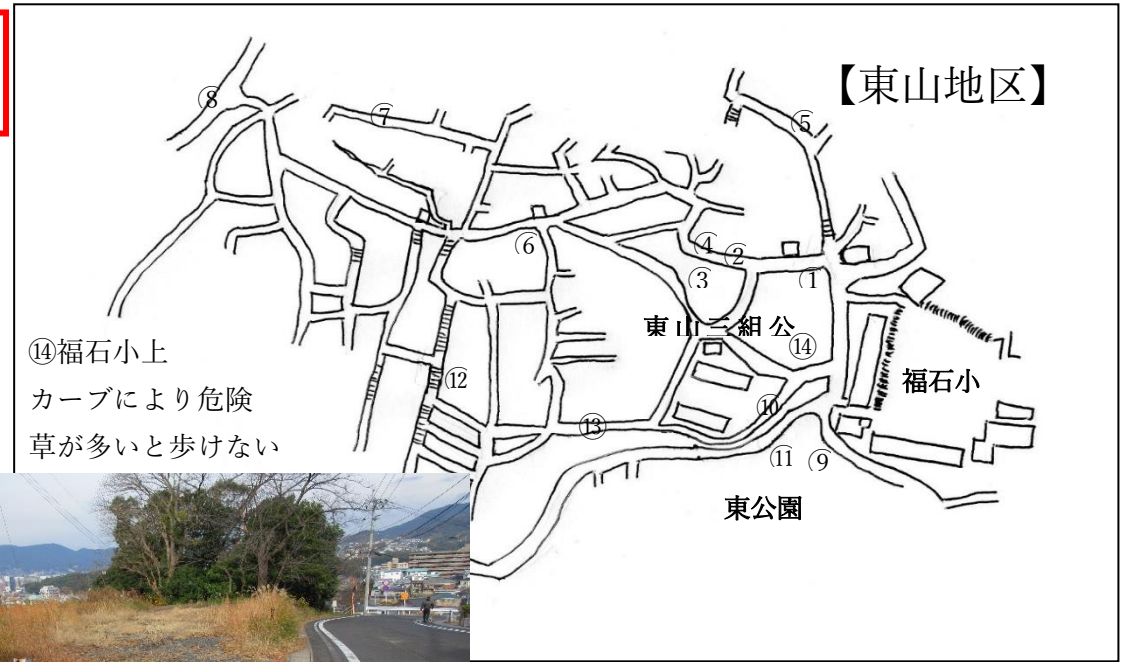

令和2年4月20日

保護者様

福石小学校 PTA 会長 中村 英章
生活指導委員長 川辺 由貴子

『危険箇所追加と改善について』

日頃より、PTA 活動にご協力いただきありがとうございます。
今回、生活指導委員で調査した結果、危険箇所追加と改善箇所がありましたので、
ご報告いたします。

追加になるたびにカラープリントでの資料を作り直すには予算がかかってしまいますので、
変更になる分をお手元の資料に追加してください。

危険個所の考えですが、改善できる場所は学校側やそれぞれの地区の公民館長さんと
協議しています。

しかし、私道や個人の土地、改善できる場所などもあります。

この資料をご家庭でお子様に対し『危険箇所』として指導していただければと思います。

※この資料もお子様卒業されるまで大切に保管をお願いします

追加

⑭福石小上
カーブにより危険
草が多いと歩けない

⑭坂が急で危険
特に雨天時滑りやすい

改善

【大宮地区】

⑱ 音琴クリニック付近
現在はブロックが撤去されま
した

⑭

【西大和地区】