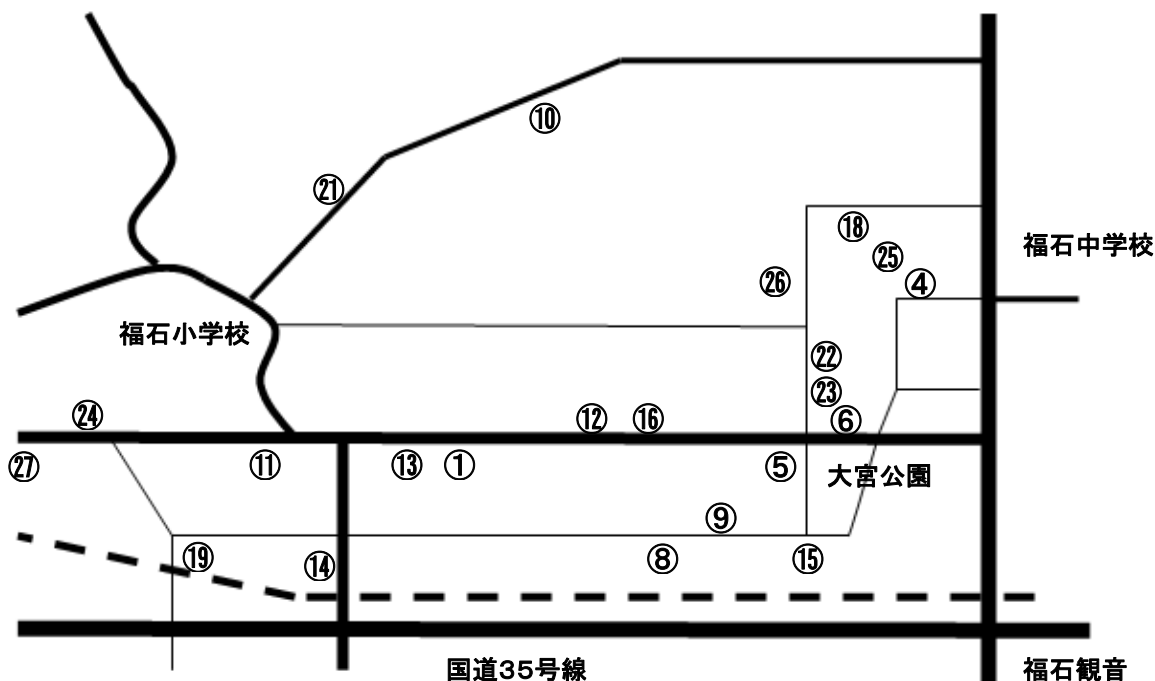

危険箇所マップ

子供たちが安全に生活できるように、このマップを作成しました。

親子で確認し、地域の方々といっしょに見守っていきましょう。

《 こども110番の家マップ 》

- ① やました薬品
- ②
- ③
- ④ 永野恵子様方
(大黒団地1番館前)

- ⑤ 武富至誠堂薬局
- ⑥ メガネの土井
- ⑦
- ⑧ コロンビア
- ⑨ 花つづみ
- ⑩

- ⑪ 都知木印総業
- ⑫ ふちの衣料品店
- ⑬ 梶山製菓
- ⑭ しみず屋米穀店
- ⑮ ママさんストアー