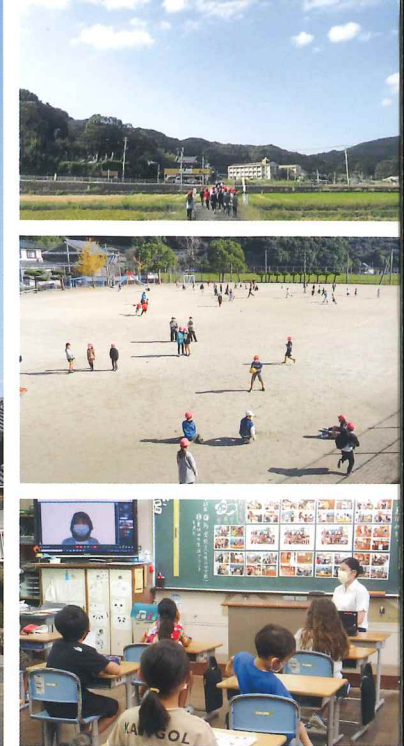

明るく たくましく 正しさを求める子

★明るさと活力に満ちた学校 ★心豊かで温かい学校 ★地域を愛し 地域に愛される学校

佐世保市立江上小学校

所在地 佐世保市指方町2382番地
Tel 0956-58-2118
Fax 0956-58-5488
Email egamies@city.sasebo.ed.jp

江上小HP

え
笑顔
いっぱい

が
がまん
づよい

み
みんな
なかよし