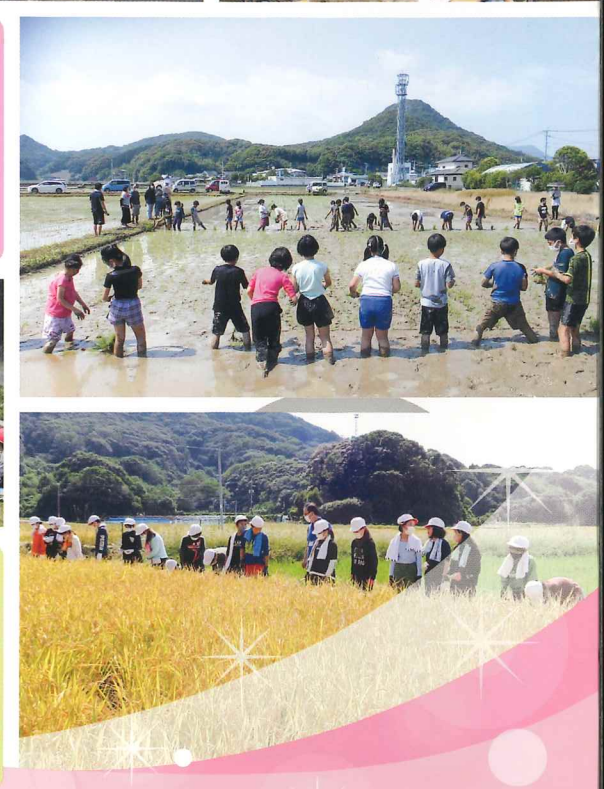

佐世保市立 自然豊かな 江上小学校

Sasebo City Egami Elementary School

SCHOOL GUIDE 2023

年間行事

4月

1学期始業式・入学式・歓迎遠足歓迎集会
授業参観懇談会・育友会総会

7月

水泳学習公開週間・個人面談
大掃除・1学期終業式

5月

運動会・プール掃除・どろんこ体験

8月

県民祈りの日(登校日)・2学期始業式

6月

命を見つける集会・道徳授業参観・田植え
平和集会・水泳学習開始

9月

夏休み作品展・修学旅行(6年)